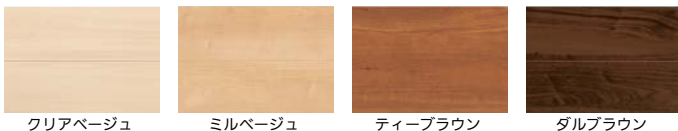

ねこの運動不足やストレスを解消。

- ■滑りにくくお掃除もラクラク、ねこが安心して遊べるステップです。
- ■壁の上から取付けるだけの簡単施工で金具も見えず壁面もスッキリ。
- ■棚板の表面はねこの滑りに配慮したエンボス加工。お手入れもカンタンです。

壁の上から取付けできるブラケット金具は、ねこに触れることがないように、棚板の中に収まります。

推奨取付寸法

- ●0~150mm ねこステップ同士の水平方向の隙間寸法
- ●600mm以下 床からねこステップ1段目までの寸法(※お子さまが上らないようご注意ください)
- ●120~280mm ねこステップ同士の高さ間隔寸法
- ●400mm以上 最上段のねこステップと天井面の間の寸法(※ねこが頭をぶつけないようご注意ください)

本製品は1ユニットにつき体重5kgのねこを想定し、安全性を確認しております。

背面パネルありは①+②+④
背面パネルなしは①+③ をご注文ください。

①ブラケット

※右回り・左回り兼用です。

取寄せ商品 大建工業

ねこステップブラケット

115-1291 ME-6251
1セット 24,000円(税抜き)

- ●材質:鉄板(メッキ処理)
- ●サイズ:幅530×高さ146×奥行200mm

②③棚板

※背面パネルありは④も必要です。

取寄せ商品 大建工業 ねこステップ棚板

タイプ	向き	商品コード	品番	価格
② 背面パネルあり	右上り	115-1284	ME6204-WHR	1セット 28,800円(税抜き)
	左上り	115-1285	ME6204-WHL	
③ 背面パネルなし	右上り	115-1282	ME6203-WHR	1セット 27,600円(税抜き)
	左上り	115-1283	ME6203-WHL	

●材質:基材/MDF、芯材/LVB、表面/オレフィンシート貼り ●色:ネオホワイト

④背面パネル

取寄せ商品 大建工業 ねこステップ背面パネル

向き	商品コード	品番	価格
右上り	115-1296	ME6211-OIR	1セット 16,400円(税抜き)
左上り	115-1297	ME6211-OIL	

●材質:MDF(塗装仕上げ) ●色:きなり

運賃 無料(沖縄・離島を除く) 代引不可 お支払い方法が「代引き」のお客様は事前振込みをお願いします。 納期 標準納期 14~18日(メーカー直送)
※取寄せ商品についてはP.869をご一読の上、ご注文をお願いします。

愛犬の足腰にやさしいペット用リフォーム床材。

1. ■床を剥がすことなく、上から貼れます。
   - ■小型犬の歩きやすさに配慮した床材です。
2. ※本製品は小型犬の肉球の滑り抵抗を考慮しておりますが、全てのペット(犬・猫)の歩行に最適とは限りませんのでご注意ください。
3. ■両面テープのみでの施工も可能です。

■平面図

■断面形状

取寄せ商品 大建工業 ワンパークフロアスリムV

商品コード	品番	色柄	価格
115-0136	YR52-MJ	クリアベージュ	1ケース(12枚入) 13,100円(税抜き)
115-0137	YR52-ML	ミルクベージュ	
115-0138	YR52-MT	ティーブラウン	
115-0139	YR52-MW	ダルブラウン	

●サイズ:150×900×4mm ●材質:特殊MDF、表面/特殊オレフィンシート、裏面/PVCマット

運賃 無料(沖縄・離島を除く) 代引不可 お支払い方法が「代引き」のお客様は事前振込みをお願いします。

納期 標準納期 3~5日(メーカー直送) ※日・祝日のお届け日指定、個人宅へのお届けはできません。

※取寄せ商品についてはP.869をご一読の上、ご注文をお願いします。

見切材・接着剤はこちら P.549