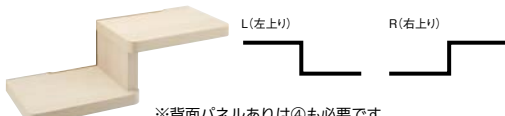

## ①ブラケット

※右回り・左回り兼用です。

取寄せ商品 大建工業

### ねこステップブラケット

115-1291 ME-6251  
1セット 24,000円(税抜き)

- 材質:鉄板(メッキ処理)
- サイズ:幅530×高さ146×奥行200mm

## ②③棚板

※背面パネルありは④も必要です。

取寄せ商品 大建工業 ねこステップ棚板

タイプ	向き	商品コード	品番	価格
② 背面パネルあり	右上り	115-1284	ME6204-WHR	1セット 28,800円(税抜き)
	左上り	115-1285	ME6204-WHL	
③ 背面パネルなし	右上り	115-1282	ME6203-WHR	1セット 27,600円(税抜き)
	左上り	115-1283	ME6203-WHL	