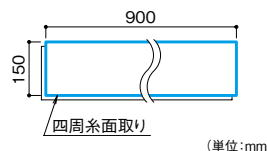

ねこの運動不足やストレスを解消。

- ■滑りにくくお掃除もラクラク、ねこが安心して遊べるステップです。
- ■壁の上から取付けるだけの簡単施工で金具も見えず壁面もスッキリ。
- ■棚板の表面はねこの滑りに配慮したエンボス加工。お手入れもカンタンです。

壁の上から取付けできるブラケット金具は、ねこに触れることがないように、棚板の中に収まります。

推奨取付寸法

- ●0~150mm ねこステップ同士の水平方向の隙間寸法
- ●600mm以下 床からねこステップ1段目までの寸法(※お子さまが上らないようご注意ください)
- ●120~280mm ねこステップ同士の高さ間隔寸法
- ●400mm以上 最上段のねこステップと天井面の間の寸法(※ねこが頭をぶつけないようご注意ください)

本製品は1ユニットにつき体重5kgのねこを想定し、安全性を確認しております。

背面パネルありは①+②+④
背面パネルなしは①+③ をご注文ください。

①ブラケット

※右回り・左回り兼用です。

取寄せ商品 大建工業

ねこステップブラケット

115-1291 ME-6251
1セット 24,000円(税抜き)

- ●材質:鉄板(メッキ処理)
- ●サイズ:幅530×高さ146×奥行200mm

②③棚板

※背面パネルありは④も必要です。

取寄せ商品 大建工業 ねこステップ棚板

タイプ	向き	商品コード	品番	価格
② 背面パネルあり	右上り	115-1284	ME6204-WHR	1セット 28,800円(税抜き)
	左上り	115-1285	ME6204-WHL	
③ 背面パネルなし	右上り	115-1282	ME6203-WHR	1セット 27,600円(税抜き)
	左上り	115-1283	ME6203-WHL	

●材質:基材/MDF、芯材/LVB、表面/オレフィンシート貼り ●色:ネオホワイト

④背面パネル

取寄せ商品 大建工業 ねこステップ背面パネル

向き	商品コード	品番	価格
右上り	115-1296	ME6211-OIR	1セット 16,400円(税抜き)
左上り	115-1297	ME6211-OIL	

●材質:MDF(塗装仕上げ) ●色:きなり

運賃 無料(沖縄・離島を除く) 代引不可 お支払い方法が「代引き」のお客様は事前振込みをお願いします。 納期 標準納期 14~18日(メーカー直送)
※取寄せ商品についてはP.869をご一読の上、ご注文をお願いします。

愛犬の足腰にやさしいペット用リフォーム床材。

1. ■床を剥がすことなく、上から貼れます。
   - ■小型犬の歩きやすさに配慮した床材です。
2. ※本製品は小型犬の肉球の滑り抵抗を考慮しておりますが、全てのペット(犬・猫)の歩行に最適とは限りませんのでご注意ください。
3. ■両面テープのみでの施工も可能です。

■平面図

■断面形状

取寄せ商品 大建工業 ワンパークフロアスリムV

商品コード	品番	色柄	価格
115-0136	YR52-MJ	クリアベージュ	1ケース(12枚入) 13,100円(税抜き)
115-0137	YR52-ML	ミルクベージュ	
115-0138	YR52-MT	ティーブラウン	
115-0139	YR52-MW	ダルブラウン	

●サイズ:150×900×4mm ●材質:特殊MDF、表面/特殊オレフィンシート、裏面/PVCマット

運賃 無料(沖縄・離島を除く) 代引不可 お支払い方法が「代引き」のお客様は事前振込みをお願いします。

納期 標準納期 3~5日(メーカー直送) ※日・祝日のお届け日指定、個人宅へのお届けはできません。

※取寄せ商品についてはP.869をご一読の上、ご注文をお願いします。

見切材・接着剤はこちら P.549