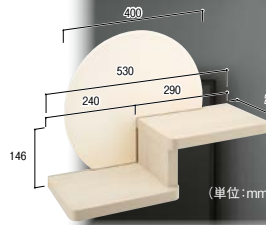

# ねこの運動不足やストレスを解消。

- 滑りにくくお掃除もラクラク、ねこが安心して遊べるステップです。
- 壁の上から取付けるだけの簡単施工で金具も見えず壁面もスッキリ。
- 棚板の表面はねこの滑りに配慮したエンボス加工。お手入れもカンタンです。

壁の上から取付けできるブラケット金具は、ねこに触れることがないように、棚板の中に収まります。

### 推奨取付寸法

- 0~150mm ねこステップ同士の水平方向の隙間寸法
- 600mm以下 床からねこステップ1段目までの寸法(※お子さまが上らないようご注意ください)
- 120~280mm ねこステップ同士の高さ間隔寸法
- 400mm以上 最上段のねこステップと天井面の間の寸法(※ねこが頭をぶつけないようご注意ください)

本製品は1ユニットにつき体重5kgのねこを想定し、安全性を確認しております。